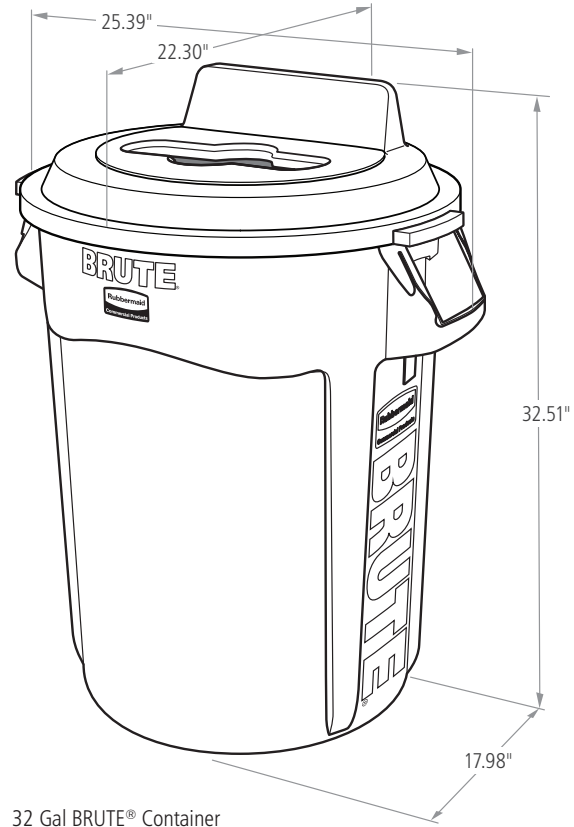

COLORS AVAILABLE

Red, Yellow, Green, Blue, Black

Material Composition:

High Density Polyethylene

Compatibility:

- 32 Gal BRUTE® containers
- Waste Stream Label Kit D - 1977788

Waste Stream Label Kit D - 1977788

BRUTE® RECYCLING LIDS

32 Gal BRUTE® Container

Mixed Recycling Lid

Bottles/Cans Lid

Open Top Lid

Paper Lid

BRUTE® RECYCLING LIDS

SKU #	DESCRIPTION	COLOR	CAPACITY	DIAMETER		HEIGHT	PACK SIZE
				GAL	IN		
2017962	BRUTE® 32G LID – OPEN TOP	RED	–	22.30	24.11	5.99	6
2017963	BRUTE® 32G LID – OPEN TOP	YELLOW	–	22.30	24.11	5.99	6
2017964	BRUTE® 32G LID – OPEN TOP	GREEN	–	22.30	24.11	5.99	6
2017965	BRUTE® 32G LID – OPEN TOP	BLUE	–	22.30	24.11	5.99	6
2017738	BRUTE® 32G LID – OPEN TOP	BLACK	–	22.30	24.11	5.99	6
2017740	BRUTE® 32G LID – BOTTLES/CANS	RED	–	22.30	24.11	5.99	6
2018161	BRUTE® 32G LID – BOTTLES/CANS	YELLOW	–	22.30	24.11	5.99	6
2018162	BRUTE® 32G LID – BOTTLES/CANS	GREEN	–	22.30	24.11	5.99	6
2018163	BRUTE® 32G LID – BOTTLES/CANS	BLUE	–	22.30	24.11	5.99	6
2018166	BRUTE® 32G LID – PAPER	RED	–	22.30	24.11	5.99	6
2018167	BRUTE® 32G LID – PAPER	YELLOW	–	22.30	24.11	5.99	6
2018168	BRUTE® 32G LID – PAPER	GREEN	–	22.30	24.11	5.99	6
2018169	BRUTE® 32G LID – PAPER	BLUE	–	22.30	24.11	5.99	6
2018212	BRUTE® 32G LID – MIXED RECYCLING	RED	–	22.30	24.11	5.99	6
2018213	BRUTE® 32G LID – MIXED RECYCLING	YELLOW	–	22.30	24.11	5.99	6
2018214	BRUTE® 32G LID – MIXED RECYCLING	GREEN	–	22.30	24.11	5.99	6
2018215	BRUTE® 32G LID – MIXED RECYCLING	BLUE	–	22.30	24.11	5.99	6
1977788	WASTE STREAM LABEL KIT D - FITS BRUTE® RECYCLING LIDS						
FG263200RED	BRUTE® CONTAINER	RED	32	22.64	25.39	27.87	6
FG263200YEL	BRUTE® CONTAINER	YELLOW	32	22.64	25.39	27.87	6
FG263200DGRN	BRUTE® CONTAINER	GREEN	32	22.64	25.39	27.87	6
FG263200BLUE	BRUTE® CONTAINER	BLUE	32	22.64	25.39	27.87	6
1867531	BRUTE® CONTAINER	BLACK	32	22.64	25.39	27.87	6
1977787	WASTE STREAM LABEL KIT C - FITS 32G CONTAINERS						