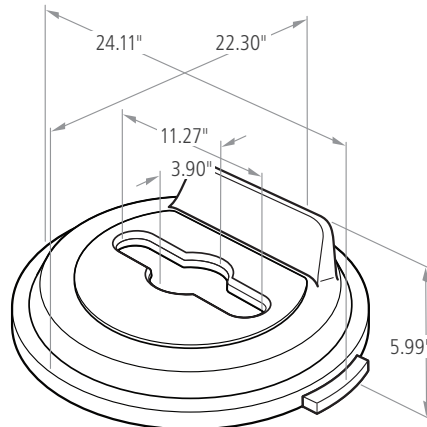

COLORS AVAILABLE

Red, Yellow, Green, Blue, Black

Material Composition:

High Density Polyethylene

Compatibility:

- 32 Gal BRUTE® containers
- Waste Stream Label Kit D - 1977788

Waste Stream Label Kit D - 1977788

BRUTE® RECYCLING LIDS

32 Gal BRUTE® Container

Mixed Recycling Lid

Bottles/Cans Lid

Open Top Lid

Paper Lid

BRUTE® RECYCLING LIDS

SKU #	DESCRIPTION	COLOR	CAPACITY	DIAMETER		HEIGHT	PACK SIZE
				GAL	IN		
2017962	BRUTE® 32G LID – OPEN TOP	RED	–	22.30	24.11	5.99	6
2017963	BRUTE® 32G LID – OPEN TOP	YELLOW	–	22.30	24.11	5.99	6
2017964	BRUTE® 32G LID – OPEN TOP	GREEN	–	22.30	24.11	5.99	6
2017965	BRUTE® 32G LID – OPEN TOP	BLUE	–	22.30	24.11	5.99	6
2017738	BRUTE® 32G LID – OPEN TOP	BLACK	–	22.30	24.11	5.99	6
2017740	BRUTE® 32G LID – BOTTLES/CANS	RED	–	22.30	24.11	5.99	6
2018161	BRUTE® 32G LID – BOTTLES/CANS	YELLOW	–	22.30	24.11	5.99	6
2018162	BRUTE® 32G LID – BOTTLES/CANS	GREEN	–	22.30	24.11	5.99	6
2018163	BRUTE® 32G LID – BOTTLES/CANS	BLUE	–	22.30	24.11	5.99	6
2018166	BRUTE® 32G LID – PAPER	RED	–	22.30	24.11	5.99	6
2018167	BRUTE® 32G LID – PAPER	YELLOW	–	22.30	24.11	5.99	6
2018168	BRUTE® 32G LID – PAPER	GREEN	–	22.30	24.11	5.99	6
2018169	BRUTE® 32G LID – PAPER	BLUE	–	22.30	24.11	5.99	6
2018212	BRUTE® 32G LID – MIXED RECYCLING	RED	–	22.30	24.11	5.99	6
2018213	BRUTE® 32G LID – MIXED RECYCLING	YELLOW	–	22.30	24.11	5.99	6
2018214	BRUTE® 32G LID – MIXED RECYCLING	GREEN	–	22.30	24.11	5.99	6
2018215	BRUTE® 32G LID – MIXED RECYCLING	BLUE	–	22.30	24.11	5.99	6
1977788	WASTE STREAM LABEL KIT D - FITS BRUTE® RECYCLING LIDS						
FG263200RED	BRUTE® CONTAINER	RED	32	22.64	25.39	27.87	6
FG263200YEL	BRUTE® CONTAINER	YELLOW	32	22.64	25.39	27.87	6
FG263200DGRN	BRUTE® CONTAINER	GREEN	32	22.64	25.39	27.87	6
FG263200BLUE	BRUTE® CONTAINER	BLUE	32	22.64	25.39	27.87	6
1867531	BRUTE® CONTAINER	BLACK	32	22.64	25.39	27.87	6
1977787	WASTE STREAM LABEL KIT C - FITS 32G CONTAINERS						