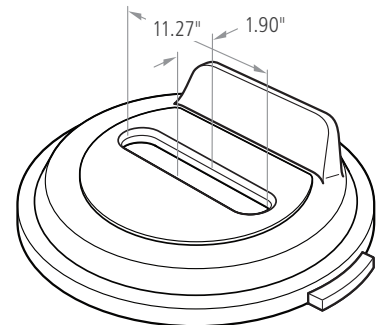

BRUTE® RECYCLING LIDS

32 Gal BRUTE® Container

Mixed Recycling Lid

Bottles/Cans Lid

Open Top Lid

Paper Lid

BRUTE® RECYCLING LIDS

SKU #	DESCRIPTION	COLOR	CAPACITY	DIAMETER		HEIGHT	PACK SIZE
				GAL	IN		
2017962	BRUTE® 32G LID – OPEN TOP	RED	–	22.30	24.11	5.99	6
2017963	BRUTE® 32G LID – OPEN TOP	YELLOW	–	22.30	24.11	5.99	6
2017964	BRUTE® 32G LID – OPEN TOP	GREEN	–	22.30	24.11	5.99	6
2017965	BRUTE® 32G LID – OPEN TOP	BLUE	–	22.30	24.11	5.99	6
2017738	BRUTE® 32G LID – OPEN TOP	BLACK	–	22.30	24.11	5.99	6
2017740	BRUTE® 32G LID – BOTTLES/CANS	RED	–	22.30	24.11	5.99	6
2018161	BRUTE® 32G LID – BOTTLES/CANS	YELLOW	–	22.30	24.11	5.99	6
2018162	BRUTE® 32G LID – BOTTLES/CANS	GREEN	–	22.30	24.11	5.99	6
2018163	BRUTE® 32G LID – BOTTLES/CANS	BLUE	–	22.30	24.11	5.99	6
2018166	BRUTE® 32G LID – PAPER	RED	–	22.30	24.11	5.99	6
2018167	BRUTE® 32G LID – PAPER	YELLOW	–	22.30	24.11	5.99	6
2018168	BRUTE® 32G LID – PAPER	GREEN	–	22.30	24.11	5.99	6
2018169	BRUTE® 32G LID – PAPER	BLUE	–	22.30	24.11	5.99	6
2018212	BRUTE® 32G LID – MIXED RECYCLING	RED	–	22.30	24.11	5.99	6
2018213	BRUTE® 32G LID – MIXED RECYCLING	YELLOW	–	22.30	24.11	5.99	6
2018214	BRUTE® 32G LID – MIXED RECYCLING	GREEN	–	22.30	24.11	5.99	6
2018215	BRUTE® 32G LID – MIXED RECYCLING	BLUE	–	22.30	24.11	5.99	6
1977788	WASTE STREAM LABEL KIT D - FITS BRUTE® RECYCLING LIDS						
FG263200RED	BRUTE® CONTAINER	RED	32	22.64	25.39	27.87	6
FG263200YEL	BRUTE® CONTAINER	YELLOW	32	22.64	25.39	27.87	6
FG263200DGRN	BRUTE® CONTAINER	GREEN	32	22.64	25.39	27.87	6
FG263200BLUE	BRUTE® CONTAINER	BLUE	32	22.64	25.39	27.87	6
1867531	BRUTE® CONTAINER	BLACK	32	22.64	25.39	27.87	6
1977787	WASTE STREAM LABEL KIT C - FITS 32G CONTAINERS						