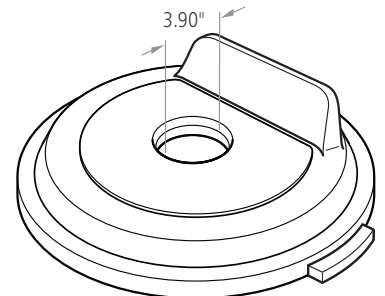

COLORS AVAILABLE

Red, Yellow, Green, Blue, Black

Material Composition:

High Density Polyethylene

Compatibility:

- 32 Gal BRUTE® containers
- Waste Stream Label Kit D - 1977788

Waste Stream Label Kit D - 1977788

BRUTE® RECYCLING LIDS

32 Gal BRUTE® Container

Mixed Recycling Lid

Bottles/Cans Lid

Open Top Lid

Paper Lid

BRUTE® RECYCLING LIDS

SKU #	DESCRIPTION	COLOR	CAPACITY	DIAMETER		HEIGHT	PACK SIZE
				GAL	IN		
2017962	BRUTE® 32G LID – OPEN TOP	RED	–	22.30	24.11	5.99	6
2017963	BRUTE® 32G LID – OPEN TOP	YELLOW	–	22.30	24.11	5.99	6
2017964	BRUTE® 32G LID – OPEN TOP	GREEN	–	22.30	24.11	5.99	6
2017965	BRUTE® 32G LID – OPEN TOP	BLUE	–	22.30	24.11	5.99	6
2017738	BRUTE® 32G LID – OPEN TOP	BLACK	–	22.30	24.11	5.99	6
2017740	BRUTE® 32G LID – BOTTLES/CANS	RED	–	22.30	24.11	5.99	6
2018161	BRUTE® 32G LID – BOTTLES/CANS	YELLOW	–	22.30	24.11	5.99	6
2018162	BRUTE® 32G LID – BOTTLES/CANS	GREEN	–	22.30	24.11	5.99	6
2018163	BRUTE® 32G LID – BOTTLES/CANS	BLUE	–	22.30	24.11	5.99	6
2018166	BRUTE® 32G LID – PAPER	RED	–	22.30	24.11	5.99	6
2018167	BRUTE® 32G LID – PAPER	YELLOW	–	22.30	24.11	5.99	6
2018168	BRUTE® 32G LID – PAPER	GREEN	–	22.30	24.11	5.99	6
2018169	BRUTE® 32G LID – PAPER	BLUE	–	22.30	24.11	5.99	6
2018212	BRUTE® 32G LID – MIXED RECYCLING	RED	–	22.30	24.11	5.99	6
2018213	BRUTE® 32G LID – MIXED RECYCLING	YELLOW	–	22.30	24.11	5.99	6
2018214	BRUTE® 32G LID – MIXED RECYCLING	GREEN	–	22.30	24.11	5.99	6
2018215	BRUTE® 32G LID – MIXED RECYCLING	BLUE	–	22.30	24.11	5.99	6
1977788	WASTE STREAM LABEL KIT D - FITS BRUTE® RECYCLING LIDS						
FG263200RED	BRUTE® CONTAINER	RED	32	22.64	25.39	27.87	6
FG263200YEL	BRUTE® CONTAINER	YELLOW	32	22.64	25.39	27.87	6
FG263200DGRN	BRUTE® CONTAINER	GREEN	32	22.64	25.39	27.87	6
FG263200BLUE	BRUTE® CONTAINER	BLUE	32	22.64	25.39	27.87	6
1867531	BRUTE® CONTAINER	BLACK	32	22.64	25.39	27.87	6
1977787	WASTE STREAM LABEL KIT C - FITS 32G CONTAINERS						