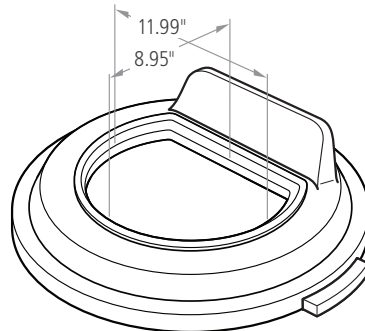

BRUTE® RECYCLING LIDS

32 Gal BRUTE® Container

Mixed Recycling Lid

Bottles/Cans Lid

Open Top Lid

Paper Lid

BRUTE® RECYCLING LIDS

SKU #	DESCRIPTION	COLOR	CAPACITY	DIAMETER		HEIGHT	PACK SIZE
				GAL	IN		
2017962	BRUTE® 32G LID – OPEN TOP	RED	–	22.30	24.11	5.99	6
2017963	BRUTE® 32G LID – OPEN TOP	YELLOW	–	22.30	24.11	5.99	6
2017964	BRUTE® 32G LID – OPEN TOP	GREEN	–	22.30	24.11	5.99	6
2017965	BRUTE® 32G LID – OPEN TOP	BLUE	–	22.30	24.11	5.99	6
2017738	BRUTE® 32G LID – OPEN TOP	BLACK	–	22.30	24.11	5.99	6
2017740	BRUTE® 32G LID – BOTTLES/CANS	RED	–	22.30	24.11	5.99	6
2018161	BRUTE® 32G LID – BOTTLES/CANS	YELLOW	–	22.30	24.11	5.99	6
2018162	BRUTE® 32G LID – BOTTLES/CANS	GREEN	–	22.30	24.11	5.99	6
2018163	BRUTE® 32G LID – BOTTLES/CANS	BLUE	–	22.30	24.11	5.99	6
2018166	BRUTE® 32G LID – PAPER	RED	–	22.30	24.11	5.99	6
2018167	BRUTE® 32G LID – PAPER	YELLOW	–	22.30	24.11	5.99	6
2018168	BRUTE® 32G LID – PAPER	GREEN	–	22.30	24.11	5.99	6
2018169	BRUTE® 32G LID – PAPER	BLUE	–	22.30	24.11	5.99	6
2018212	BRUTE® 32G LID – MIXED RECYCLING	RED	–	22.30	24.11	5.99	6
2018213	BRUTE® 32G LID – MIXED RECYCLING	YELLOW	–	22.30	24.11	5.99	6
2018214	BRUTE® 32G LID – MIXED RECYCLING	GREEN	–	22.30	24.11	5.99	6
2018215	BRUTE® 32G LID – MIXED RECYCLING	BLUE	–	22.30	24.11	5.99	6
1977788	WASTE STREAM LABEL KIT D - FITS BRUTE® RECYCLING LIDS						
FG263200RED	BRUTE® CONTAINER	RED	32	22.64	25.39	27.87	6
FG263200YEL	BRUTE® CONTAINER	YELLOW	32	22.64	25.39	27.87	6
FG263200DGRN	BRUTE® CONTAINER	GREEN	32	22.64	25.39	27.87	6
FG263200BLUE	BRUTE® CONTAINER	BLUE	32	22.64	25.39	27.87	6
1867531	BRUTE® CONTAINER	BLACK	32	22.64	25.39	27.87	6
1977787	WASTE STREAM LABEL KIT C - FITS 32G CONTAINERS						